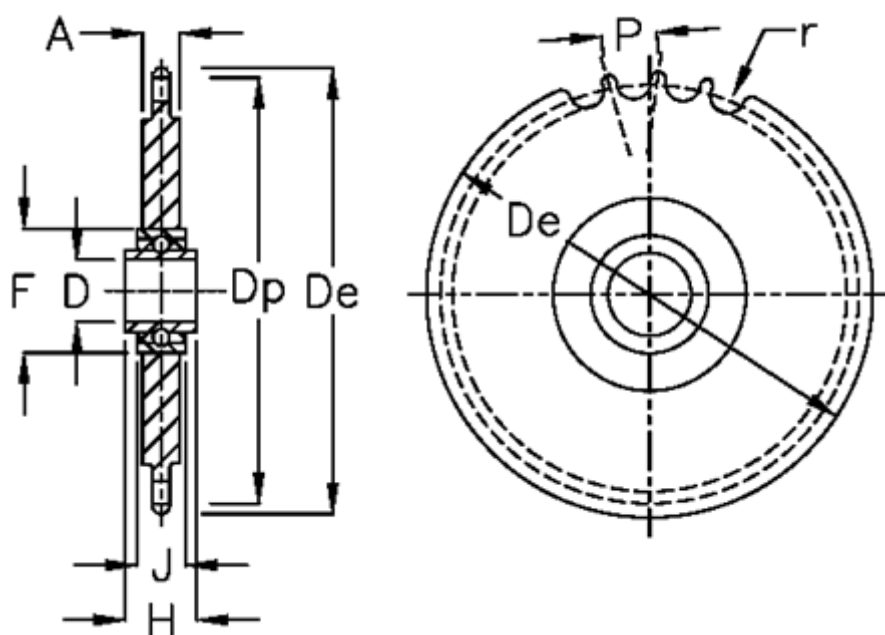

Varenummer: 616121006015
 Beskrivelse: Strammehjul med leje type C Z=15 10 B-1
 Akselhul $\varnothing 16$

Mål

A	= 9.1	H	= 18.3
Antal tænder	= 15	J	= 12
D	= 16	Tolerance D = +0,13 / +0,26	
De	= 83.0		
Dp	= 76.36		
F	= 40		
For kædebetegnelse	= 10 B-1		
For kæde størrelse	= 5/8 x3/8		